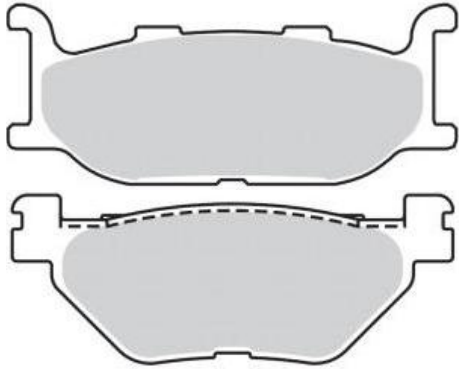

Yamaha XVS 950 Midnight Star

Bremsbelag - Ferodo

Bremsbeläge von Ferodo
Allseits bekannt und bewährt aus dem Motorsport.
Beläge mit ABE (KBA-Nummer)
Lieferumfang: 1 Satz Beläge für 1 Bremsscheibe

000722-2A	€ 19,00	für die Vorderachse Organischer Bremsbelag
000722-1E	€ 24,00	für die Hinterachse Organischer Bremsbelag