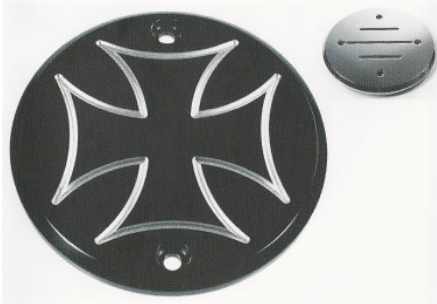

Blinkerhalter "Holm"

Custom-Hebel

Flüssigkeitsbehälter-Deckel

Gabelholm-Cover

Gabelbrücken-Cover

www.madeforbikes.de

www.madeforbikes.de

Motordeckel

Tankhalterung-Cover

Fußrasten

Motoröildeckel-Cover

Schaltstange

Tacho-Halter

Risermuttern-Cover

www.madeforbikes.de

www.madeforbikes.de