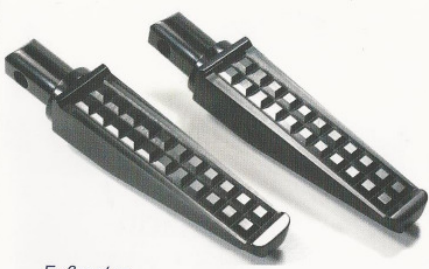

Blinkerhalter "Holm"

Custom-Hebel

Flüssigkeitsbehälter-Deckel

Gabelholm-Cover

Gabelbrücken-Cover

www.madeforbikes.de

www.madeforbikes.de

Motordeckel

Tankhalterung-Cover

Fußrasten

Motoröildeckel-Cover

Schaltstange

Tacho-Halter

Risermuttern-Cover

www.madeforbikes.de

www.madeforbikes.de